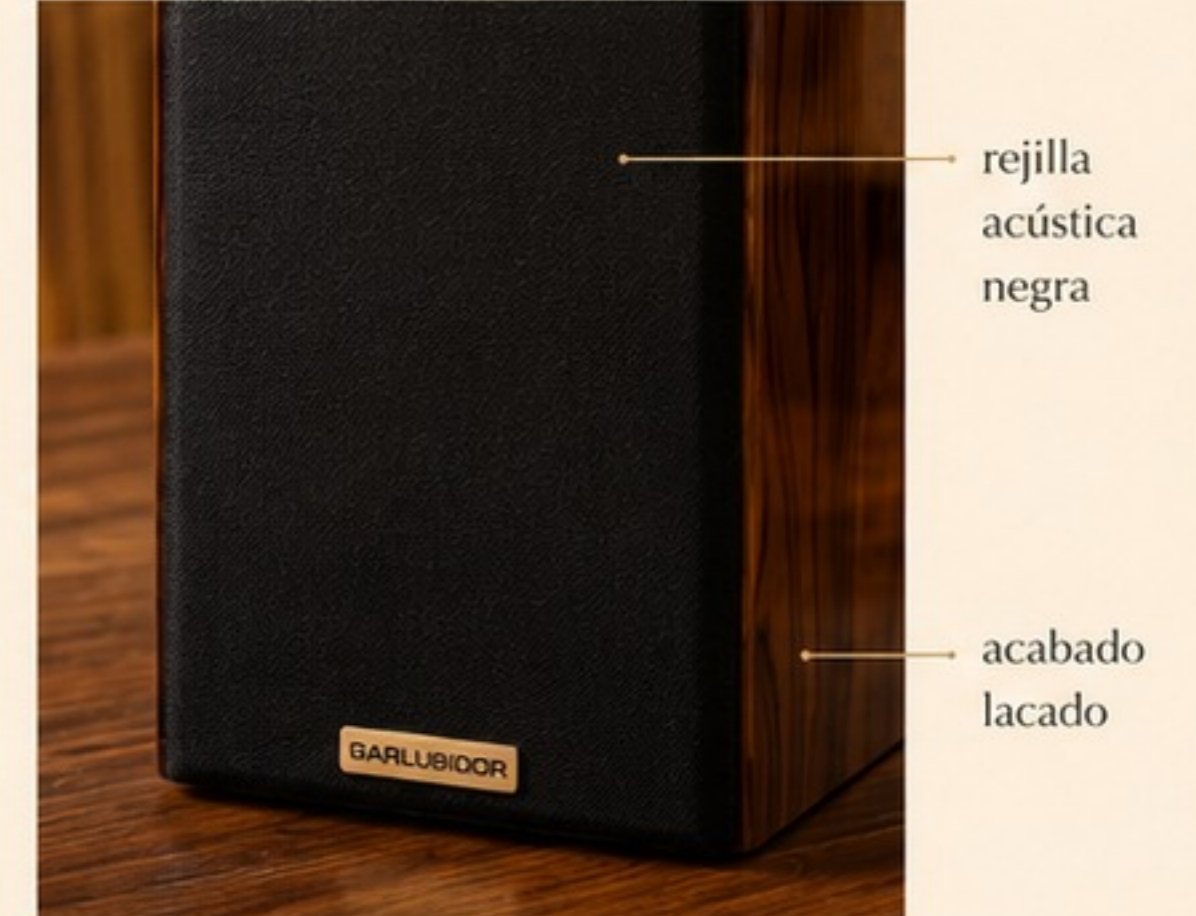

Visto de cerca

Perspectivas frontal y trasera, detalles y acabados

Cada detalle visible está pensado para sumar belleza, precisión y durabilidad. Desde el brillo profundo del lacado hasta la calidad de los componentes, todo contribuye a un altavoz compacto pero cuidadosamente terminado.

GARLUBIDOR
PASSION FOR MUSIC