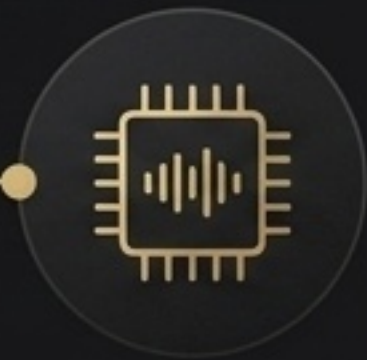

Un viaje de señal intacto desde la entrada hasta el procesamiento

Entrada

Nexo de Oro 24K. Bornes personalizados de cobre puro bañados en oro y fibra de carbono para una conectividad de cero pérdida.

Transmisión

Cobre Monocristalino. Cableado interno de pureza extrema que asegura una transmisión sutil, evitando la degradación de las micro-señales.

Procesamiento

Coordinación DSP. Procesamiento digital que calibra el equilibrio exacto: agudos dulces sin fatiga, medios precisos y graves potentes.