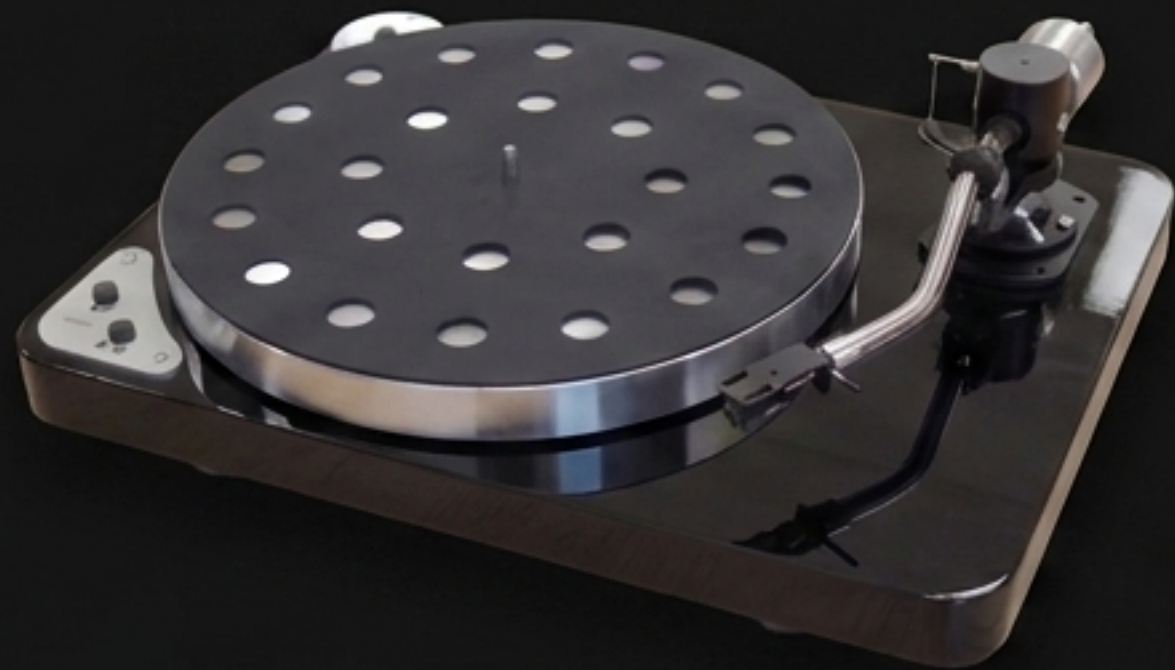

Elige tu
Fundación

Acoustic Signature Primus

Carácter:	Robusto
Presencia:	Industrial
Ventaja:	Estabilidad de masa pura

Clearaudio Concept

Carácter:	Elegante
Presencia:	Minimalismo contemporáneo
Ventaja:	Perfil aerodinámico