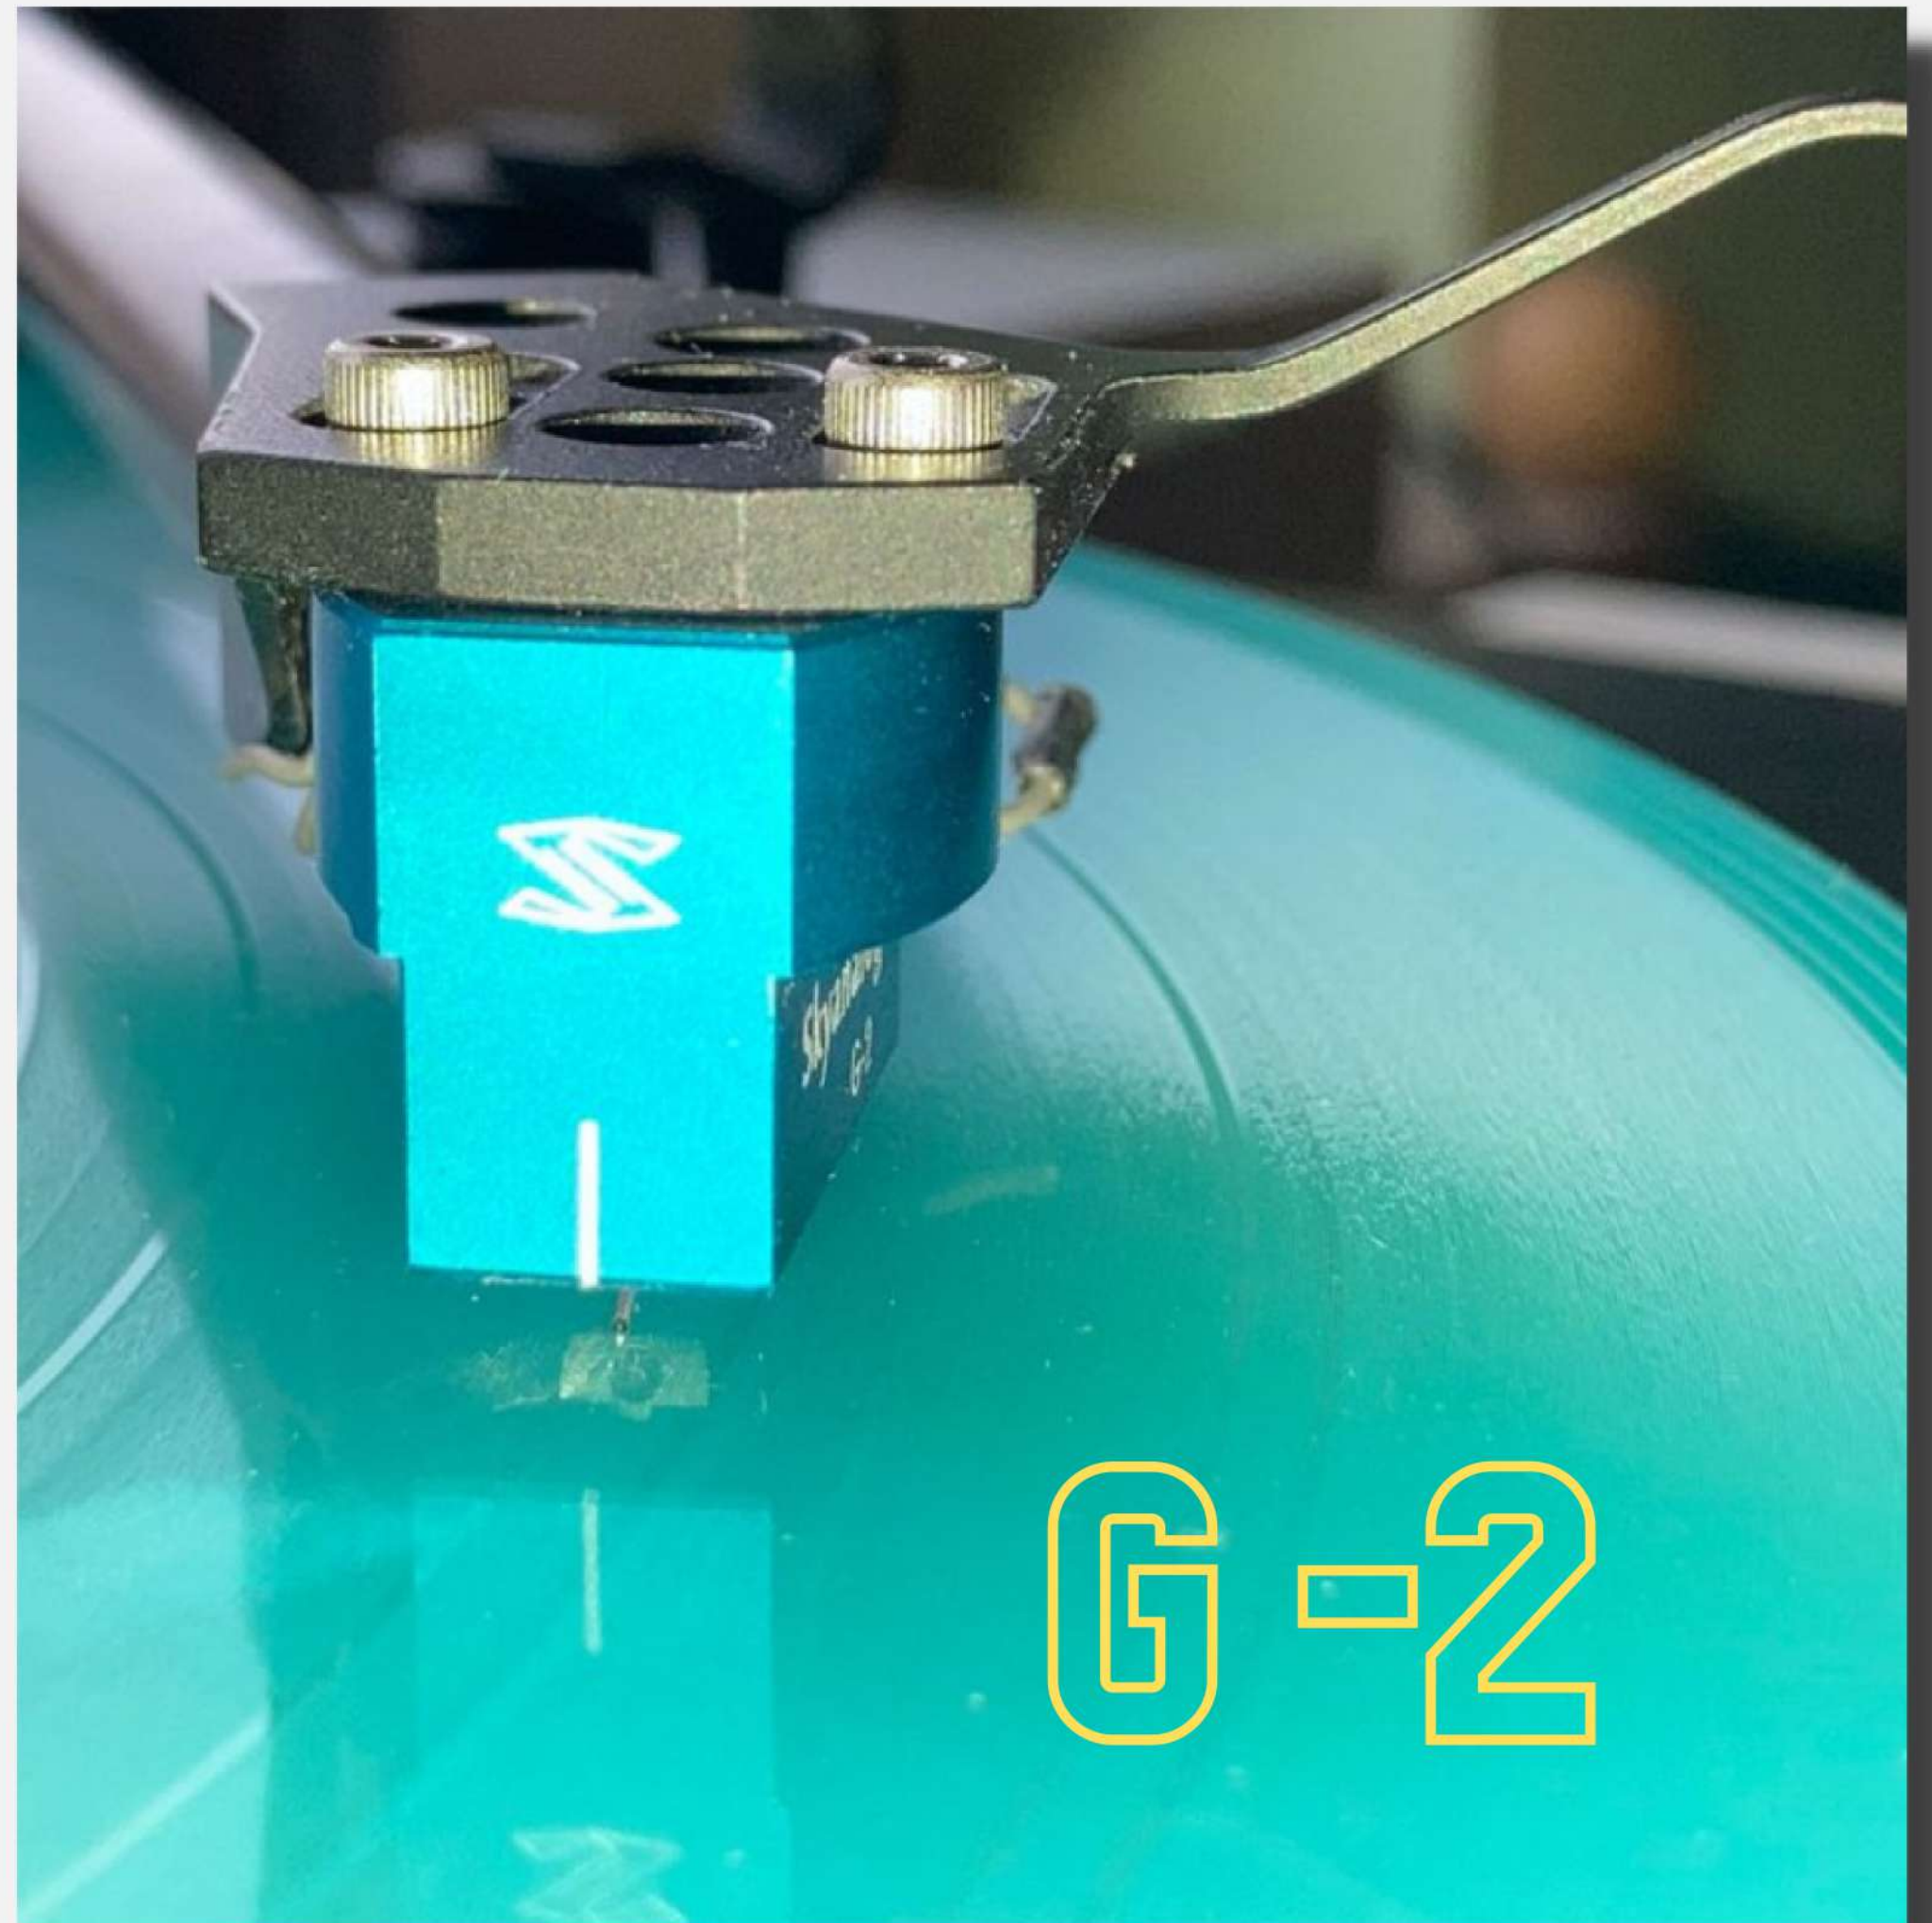

Skyanalog

El sistema chino juega más suave y gentil que otros MC típicos.

Casi ninguno de sus competidores le sigue.

Tienes que probar modelos extremadamente costosas como el Lyra Delos para encontrar una comparación adecuada.