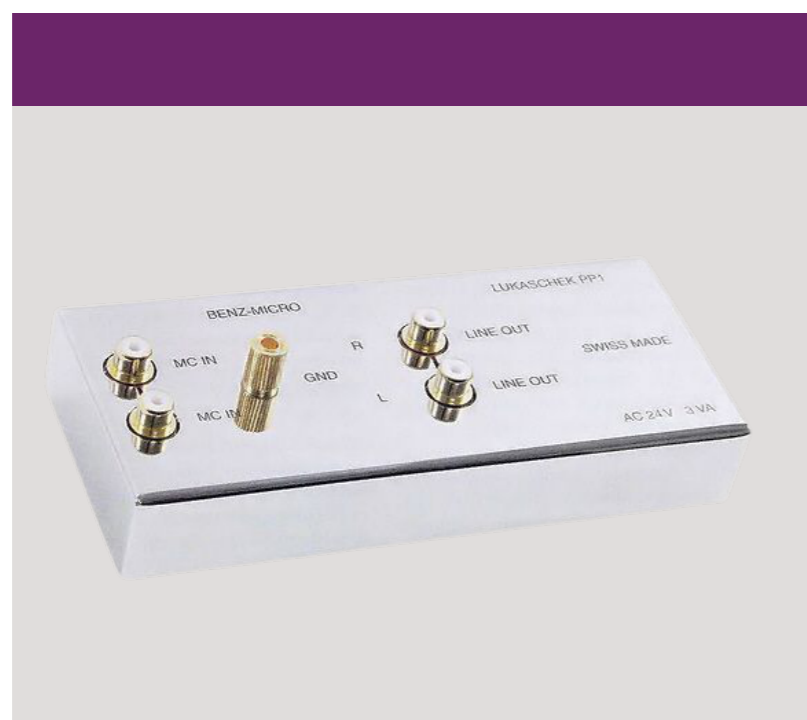

1.350 €

Ruby Z / ZH

0.35 mv. 0.7 mv.
Cuerpo de madera Bruyére

2.950 €

Ace SL / SM / SH

0.4 mv. 0.8 mv. 2.5 mv.
Cuerpo acrílico

1.150 €

**Lukaschek
PP I**