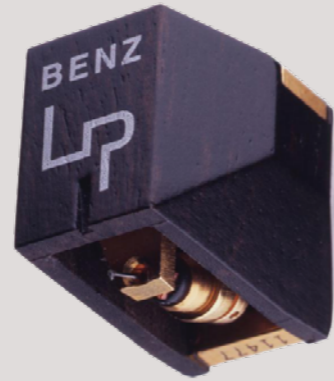

Benz Micro

Lista de precios

 **Mayo 2021**

P.V.P. Recomendado
I.V.A. Incluido

CÁPSULAS MC

LP S

0.3 mv.
Cuerpo de madera Ebony

3.950 €

Wood SL / SM / SH

0.4 mv. 0.8 mv. 2.5 mv.
Cuerpo de madera Bruyére

1.550 €

Ebony H

2.5 mv.
Cuerpo de madera Ebony

2.950 €

Glider SL / SM / SH

0.4 mv. 0.8 mv. 2.5 mv.
Cuerpo desnudo